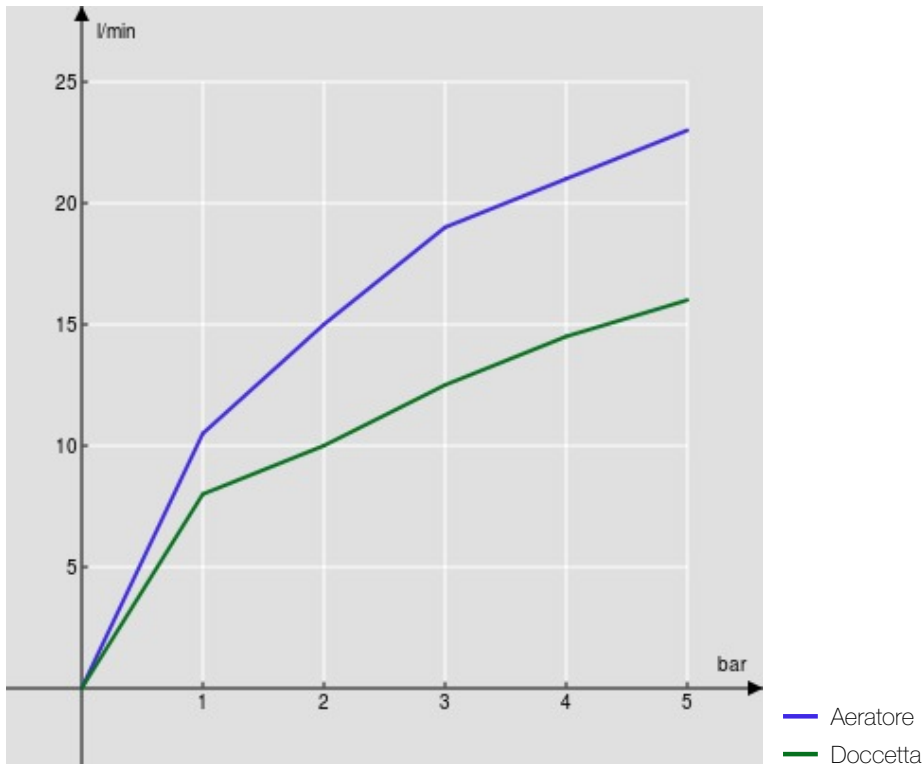

SPECIFICHE

Termostatico esterno con set doccia
Velvet black
Blocco di sicurezza 38° C
Valvole antiritorno
Aeratore anticalcare M 28 x 1
Supporto doccetta orientabile
Doccetta monogetto e flessibile 150 cm
Filtri di ricambio cartuccia inclusi nella confezione
Imballo: 41,5 x 21,2 x 7,8 cm / 0,00686 m³ / 3,4 kg

CERTIFICAZIONI

DIAGRAMMA DI PORTATA: ACQUA CALDA/FREDDA

DIAGRAMMA DI PORTATA: ACQUA MISCELATA