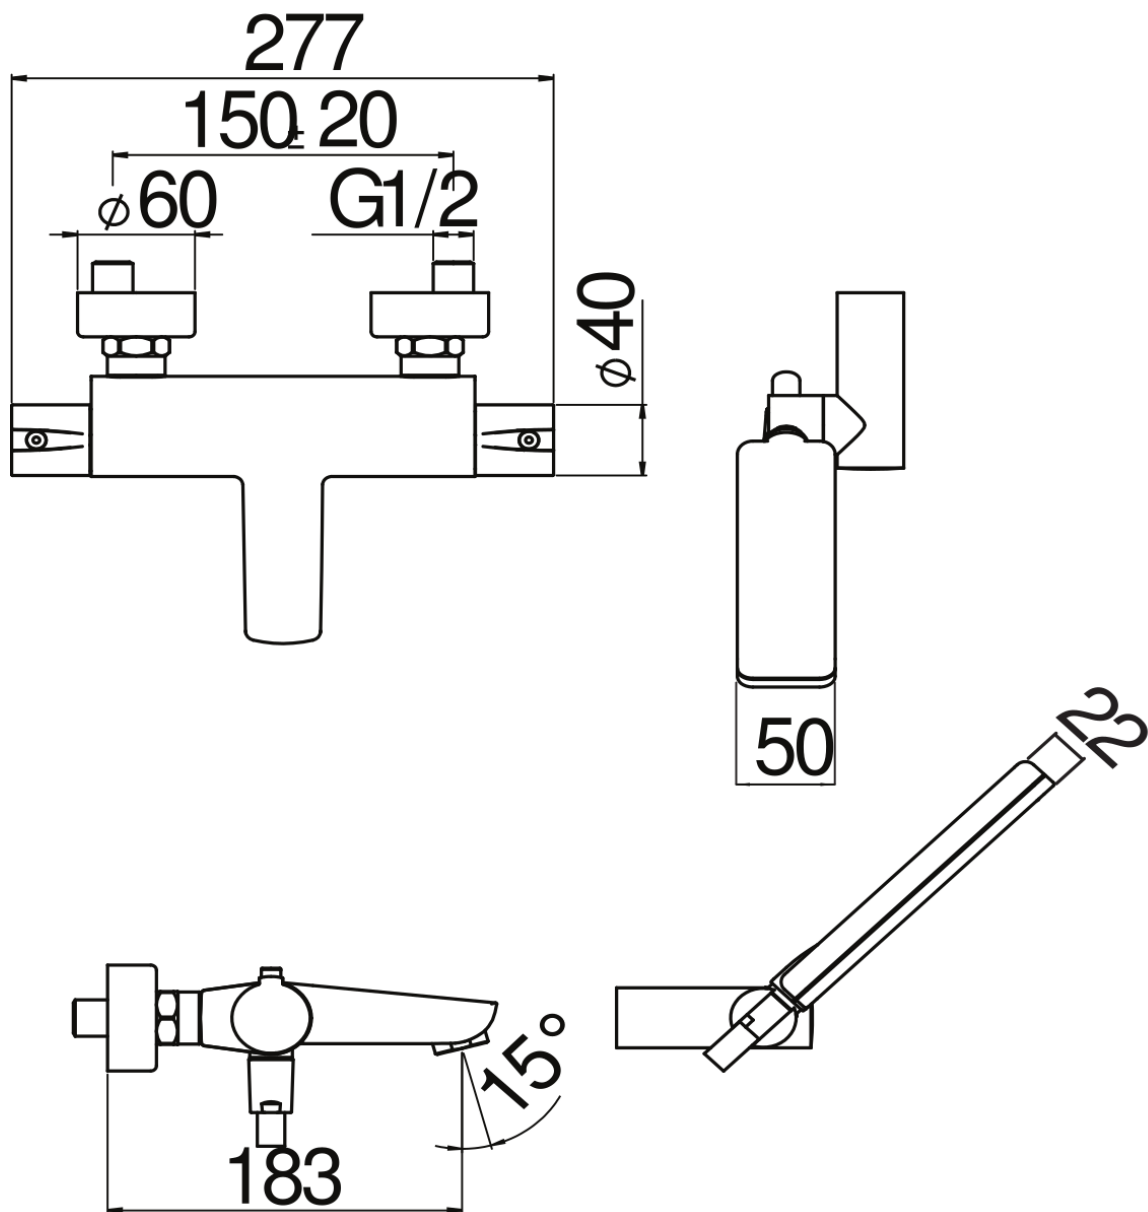

SPECIFICHE

Termostatico esterno con set doccia
Velvet black
Blocco di sicurezza 38° C
Valvole antiritorno
Aeratore anticalcare M 28 x 1
Supporto doccetta orientabile
Doccetta monogetto e flessibile 150 cm
Filtri di ricambio cartuccia inclusi nella confezione
Imballo: 41,5 x 21,2 x 7,8 cm / 0,00686 m³ / 3,4 kg

CERTIFICAZIONI

DIAGRAMMA DI PORTATA: ACQUA CALDA/FREDDA

DIAGRAMMA DI PORTATA: ACQUA MISCELATA